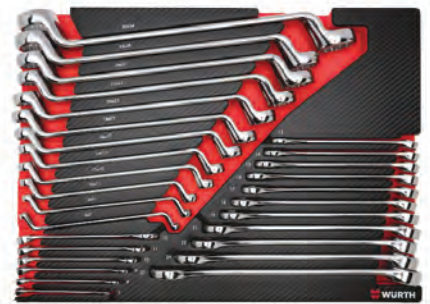

Ключ ріжково-накладний комбінований ZEBRA®

Метричний, стандартне виконання

- **Накидна частина:** 12-гранна, система POWERDRIV®
- **Стандарт:** DIN 3113A / ISO 3318/7738
- **Матеріал:** хром-ванадієва сталь
- Поверхні хромовані, накидна і ріжкова частини поліровані
- Накидна частина розташована під кутом 15° по відношенню до горизонтальної площини ключа, ріжкова-під кутом 15° в горизонтальній площині, що дозволяє працювати у важкодоступних місцях

Набір ключів комбінованих 8.4.1 29

05

Склад набору	Артикул набору	Уп., шт.
29 штук (7-19мм, 21мм, 22мм,24мм, 27мм, 6x7мм, 8x9мм, 10x11мм, 12x13мм, 14x15мм, 16x17мм, 18x19мм, 20x22мм, 21x23мм, 24x27мм, 25x28мм, 30x34мм)	0965905927	1