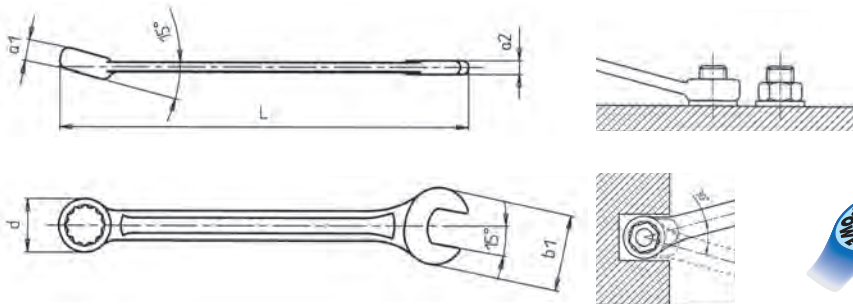

Ключ ріжково-накладний комбінований ZEBRA®

Метричний, стандартне виконання

- **Накидна частина:** 12-гранна, система POWERDRIV®
- **Стандарт:** DIN 3113A / ISO 3318/7738
- **Матеріал:** хром-ванадієва сталь
- Поверхні хромовані, накидна і ріжкова частини поліровані
- Накидна частина розташована під кутом 15° по відношенню до горизонтальної площини ключа, ріжкова-під кутом 15° в горизонтальній площині, що дозволяє працювати у важкодоступних місцях

	L, мм	b ₁	Ø d	a ₁	a ₂	Арт. №	Уп., шт.
5.5	100	14,0	10,5	5,5	3,7	0713301055	1/10
6	100	14,0	10,5	5,5	3,7	071330106	1/10
7	110	16,0	11,8	6,0	4,0	071330107	1/10
8	120	18,0	13,2	6,0	4,0	071330108	1/10
9	130	20,0	14,6	7,0	4,0	071330109	1/10
10	140	22,5	16,1	7,5	4,5	071330110	1/10
11	150	25,0	17,4	8,0	5,0	071330111	1/10
12	160	27,0	18,9	8,5	5,5	071330112	1/10
13	170	29,0	20,4	9,0	5,5	071330113	1/10
14	180	31,0	21,6	9,5	6,0	071330114	1/10
15	190	33,5	22,9	10,0	6,0	071330115	1/10
16	200	36,0	24,6	10,0	6,0	071330116	1/10
17	205	38,0	26,1	10,5	6,5	071330117	1/10
18	215	40,0	27,7	11,0	7,0	071330118	1/10
19	230	42,0	29,9	11,5	7,5	071330119	1/10
20	240	45,0	30,7	12,0	8,0	071330120	1/10
21	250	47,0	32,2	12,5	8,0	071330121	1/10
22	260	49,0	33,7	13,5	8,0	071330122	1/10
23	270	51,0	35,2	14,0	8,0	071330123	1/5
24	280	53,0	36,9	14,5	9,0	071330124	1/5
25	290	55,0	38,5	15,0	9,0	071330125	1/5
26	300	57,0	39,8	15,5	9,0	071330126	1/5
27	310	59,0	40,8	15,5	9,0	071330127	1/5
28	320	62,0	42,8	16,0	9,0	071330128	1/5
29	330	63,5	43,8	16,5	10,0	071330129	1/5
30	340	65,0	44,8	17,0	10,0	071330130	1/5
32	350	69,0	47,8	17,5	11,0	071330132	1/5
34	360	73,0	50,8	18,0	12,0	071330134	1/5

Набір ключів комбінованих 8.4.1 29

05

Склад набору	Артикул набору	Уп., шт.
29 штук (7-19мм, 21мм, 22мм,24мм, 27мм, 6x7мм, 8x9мм, 10x11мм, 12x13мм, 14x15мм, 16x17мм, 18x19мм, 20x22мм, 21x23мм, 24x27мм, 25x28мм, 30x34мм)	0965905927	1