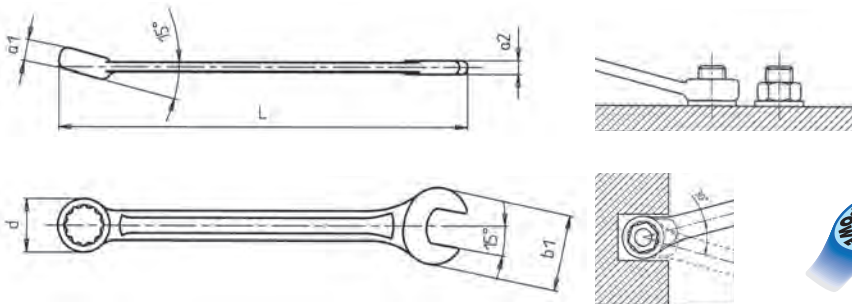

Ключ ріжково-накладний комбінований ZEBRA®

Метричний, стандартне виконання

- **Накидна частина:** 12-гранна, система POWERDRIV®
- **Стандарт:** DIN 3113A / ISO 3318/7738
- **Матеріал:** хром-ванадієва сталь
- Поверхні хромовані, накидна і ріжкова частини поліровані
- Накидна частина розташована під кутом 15° по відношенню до горизонтальної площини ключа, ріжкова-під кутом 15° в горизонтальній площині, що дозволяє працювати у важкодоступних місцях

	L, мм	b ₁	Ø d	a ₁	a ₂	Арт. №	Уп., шт.
5.5	100	14,0	10,5	5,5	3,7	0713301055	1/10
6	100	14,0	10,5	5,5	3,7	071330106	1/10
7	110	16,0	11,8	6,0	4,0	071330107	1/10
8	120	18,0	13,2	6,0	4,0	071330108	1/10
9	130	20,0	14,6	7,0	4,0	071330109	1/10
10	140	22,5	16,1	7,5	4,5	071330110	1/10
11	150	25,0	17,4	8,0	5,0	071330111	1/10
12	160	27,0	18,9	8,5	5,5	071330112	1/10
13	170	29,0	20,4	9,0	5,5	071330113	1/10
14	180	31,0	21,6	9,5	6,0	071330114	1/10
15	190	33,5	22,9	10,0	6,0	071330115	1/10
16	200	36,0	24,6	10,0	6,0	071330116	1/10
17	205	38,0	26,1	10,5	6,5	071330117	1/10
18	215	40,0	27,7	11,0	7,0	071330118	1/10
19	230	42,0	29,9	11,5	7,5	071330119	1/10
20	240	45,0	30,7	12,0	8,0	071330120	1/10
21	250	47,0	32,2	12,5	8,0	071330121	1/10
22	260	49,0	33,7	13,5	8,0	071330122	1/10
23	270	51,0	35,2	14,0	8,0	071330123	1/5
24	280	53,0	36,9	14,5	9,0	071330124	1/5
25	290	55,0	38,5	15,0	9,0	071330125	1/5
26	300	57,0	39,8	15,5	9,0	071330126	1/5
27	310	59,0	40,8	15,5	9,0	071330127	1/5
28	320	62,0	42,8	16,0	9,0	071330128	1/5
29	330	63,5	43,8	16,5	10,0	071330129	1/5
30	340	65,0	44,8	17,0	10,0	071330130	1/5
32	350	69,0	47,8	17,5	11,0	071330132	1/5
34	360	73,0	50,8	18,0	12,0	071330134	1/5

Набір ключів комбінованих 8.4.1 29

05

Склад набору	Артикул набору	Уп., шт.
29 штук (7-19мм, 21мм, 22мм,24мм, 27мм, 6x7мм, 8x9мм, 10x11мм, 12x13мм, 14x15мм, 16x17мм, 18x19мм, 20x22мм, 21x23мм, 24x27мм, 25x28мм, 30x34мм)	0965905927	1