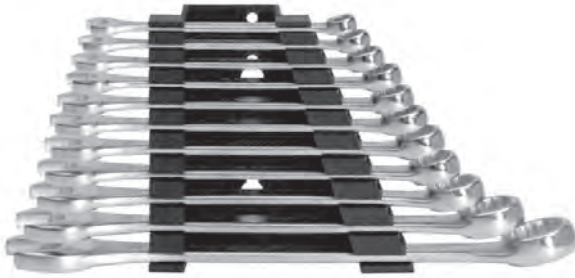

Набір ключів різково-накладних комбінованих ZEBRA®

Метричний, стандартне виконання

- **Виконання:** метричне, коротке
- **Накидна частина POWERDRIV®**, дванадцятигранна
- **Стандарт:** DIN 3113A / ISO 3318/7738
- **Матеріал:** хром-ванадієва сталь
- **Поверхня:** хромована, поліровані головки і кільце
- **Геометричні характеристики:** Нахил кільця 15°, положення зева 15°

Склад набору		Кількість предметів, шт	Артикул набору	Уп., шт.
Кількість предметів, шт				
11	8, 9, 10, 11, 12, 13, 14, 15, 17, 19, 22		071330140	1
17	6, 7, 8, 9, 10, 11, 12, 13, 14, 15, 16, 17, 18, 19, 20, 21, 22		071330141	1
28	5,5, 6, 7, 8, 9, 10, 11, 12, 13, 14, 15, 16, 17, 18, 19, 20, 21, 22, 23, 24, 25, 26, 27, 28, 29, 30, 32, 34		071330142	1

Набір різково-накладних комбінованих ключів, в сумці

Метричний, стандартне виконання

- **Виконання:** метричне, коротке
- **Накидна частина POWERDRIV®**, дванадцятигранна
- **Стандарт:** DIN 3113A / ISO 3318/7738
- **Матеріал:** Хром-ванадієва сталь
- **Поверхня:** хромована, поліровані головки і кільце
- **Геометричні характеристики:** Нахил кільця 15°, положення зева 15°