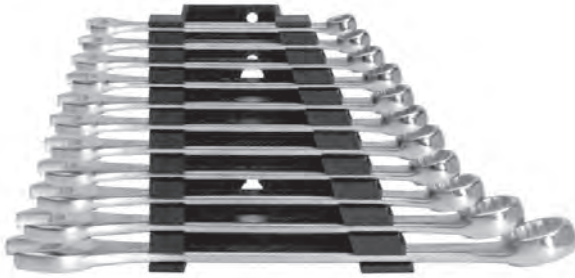

Набір ключів ріжково-накладних комбінованих ZEBRA®

Метричний, стандартне виконання

- **Виконання:** метричне, коротке
- **Накидна частина POWERDRIV®**, дванадцятигранна
- **Стандарт:** DIN 3113A / ISO 3318/7738
- **Матеріал:** хром-ванадієва сталь
- **Поверхня:** хромована, поліровані головки і кільце
- **Геометричні характеристики:** Нахил кільця 15°, положення зева 15°

Склад набору		Кількість предметів, шт	Артикул набору	Уп., шт.
Кількість предметів, шт				
11	8, 9, 10, 11, 12, 13, 14, 15, 17, 19, 22	071330140	1	
17	6, 7, 8, 9, 10, 11, 12, 13, 14, 15, 16, 17, 18, 19, 20, 21, 22	071330141	1	
28	5, 5, 6, 7, 8, 9, 10, 11, 12, 13, 14, 15, 16, 17, 18, 19, 20, 21, 22, 23, 24, 25, 26, 27, 28, 29, 30, 32, 34	071330142	1	

Набір ріжково-накладних комбінованих ключів, в сумці

Метричний, стандартне виконання

- **Виконання:** метричне, коротке
- **Накидна частина POWERDRIV®**, дванадцятигранна
- **Стандарт:** DIN 3113A / ISO 3318/7738
- **Матеріал:** Хром-ванадієва сталь
- **Поверхня:** хромована, поліровані головки і кільце
- **Геометричні характеристики:** Нахил кільця 15°, положення зева 15°