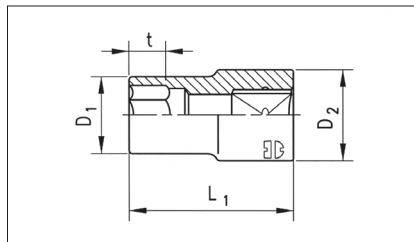

1/2" ТОРЦЕВИЙ КЛЮЧ MULTI

- Матеріал: хром-ванадієва сталь.
- Привід: внутрішній квадрат 1/2" з канавкою під кульку.
- Накідна частина: профіль MULTI.
- Виконання: стандартне.

MULTI	6 гр./12 гр.	6 гр.	TX	Квадрат	L ₁	D ₁	D ₂	t	Арт. №	Уп., шт.
, мм	, мм	, мм	, мм	, мм	мм	мм	мм	мм		
SW 10	SW 10	3/8"	E 12	SW 8	36	15.5	23.0	9	0712 134 10	1
SW 11	SW 11	7/16"	E 14	SW 9	36	16.7	23.0	10	0712 134 11	
SW 12	SW 12	15/32"	E 16	SW 10	36	18.0	23.0	11	0712 134 12	
SW 13	SW 13	1/2"	-	-	36	19.2	23.0	11	0712 134 13	
SW 14	SW 14	9/16"	E 18	-	36	20.5	23.0	13	0712 134 14	
SW 15	SW 15	19/32"	-	SW 12	36	21.7	23.0	13	0712 134 15	
SW 16	SW 16	5/8"	E 20	SW 13	36	23.0	23.0	13	0712 134 16	
SW 17	SW 17	-	-	SW 14	36	24.2	23.2	13	0712 134 17	
SW 18	SW 18	-	E 22	-	36	25.5	23.5	14	0712 134 18	
SW 19	SW 19	3/4"	E 24	-	36	26.7	24.7	14	0712 134 19	
SW 20	SW 20	25/32"	-	SW 16	36	28.0	25.5	14	0712 134 20	
SW 21	SW 21	13/16"	E 26	SW 17	38	29.2	26.0	14	0712 134 21	
SW 22	SW 22	7/8"	E 28	SW 18	38	30.5	26.5	16	0712 134 22	
SW 24	SW 24	15/16"	E 30	SW 19	38	33.0	29.0	18	0712 134 24	
SW 26	SW 26	-	E 32	SW 21	38	35.5	31.5	18	0712 134 26	
SW 27	SW 27	1 1/16"	E 34	SW 22	44	36.7	32.2	20	0712 134 27	
SW 28	SW 28	1 1/8"	E 36	SW 23	44	38.0	33.5	20	0712 134 28	
SW 30	SW 30	1 3/16"	E 38	SW 24	44	40.5	36.0	22	0712 134 30	
SW 32	SW 32	1 1/4"	E 40	SW 26	44	43.0	38.1	24	0712 134 32	

04

Набір торцевих ключів MULTI 1/2", 33 предмета
Арт.№ 0965 13 023

У металевому футлярі з гумовим ложементом.

Комплект поставки набора торцевых ключів MULTI 1/2"

Опис	Привод		Арт. №	Уп., шт.
Тріскачка		250 мм	0712 012 0	1
Подовжувач		125 мм	0712 138 105	
Подовжувач		250 мм	0712 138 110	
Кардан		70 мм	07121 138 301	
19 торцевих ключів MULTI, розмірами 10-32		22 мм	0712 134 10-0712 134 32	