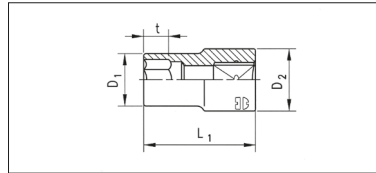

## 1/2" ТОРЦЕВІ КЛЮЧІ КОРОТКІ

### Метричні, дванадцятигранні. короткі.

- Поверхня: хромована, полірована / матова
- Привід: внутрішній квадрат 1/2", канавкою під кульку.

**POWERDRIV**

Ø, мм	L <sub>1</sub> , мм	D <sub>1</sub> , мм	D <sub>2</sub> , мм	t, мм	Арт. №	Уп., шт.
8	36	12.9	21.9	7		1/10
9	36	14	21.9	8	<b>0712 133 109</b>	
10	36	15.4	21.9	10	<b>0712 133 110</b>	
11	36	16.6	21.9	10	<b>0712 133 111</b>	
12	36	17.9	21.9	10	<b>0712 133 112</b>	
13	36	19.1	21.9	11	<b>0712 133 113</b>	
14	36	20.4	21.9	11	<b>0712 133 114</b>	
15	36	21	21.9	11	<b>0712 133 115</b>	
16	36	22.5	21.9	11	<b>0712 133 116</b>	
17	36	24	23.2	11	<b>0712 133 117</b>	
18	36	25.4	23.5	16	<b>0712 133 118</b>	
19	36	26.5	24.7	16	<b>0712 133 119</b>	
20	38	27.9	25.5	16	<b>0712 133 120</b>	
21	38	28.5	26	19	<b>0712 133 121</b>	
22	38	29.9	26.5	19	<b>0712 133 122</b>	
23	38	31.2	27.7	19	<b>0712 133 123</b>	
24	38	32	29	19	<b>0712 133 124</b>	
25	44	35	31.5	19	<b>0712 133 126</b>	
26	44	36	32.2	24	<b>0712 133 127</b>	
27	44	37.7	33.5	24	<b>0712 133 128</b>	
28	44	40	36	24	<b>0712 133 130</b>	
30	47	42	38.1	24	<b>0712 133 132</b>	
32	50	45.5	40	25	<b>0712 133 134</b>	
34	47	48	42	28.5	<b>0712 133 136</b>	
36	50	48	42	28.5	<b>0712 131 136</b>	