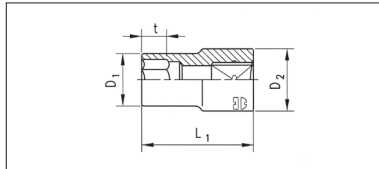

## 1/2" ТОРЦЕВІ КЛЮЧІ ПОДОВЖЕНІ

**Метричні, дванадцятигранні, подовжені.**

- Поверхня: хромована, полірована / матова
- Привід: внутрішній квадрат 1/2 ", канавкою під кульку.

**POWERDRIV**

●, мм	L <sub>1</sub> , мм	D <sub>1</sub> , мм	D <sub>2</sub> , мм	t, мм	Арт. №	Уп., шт.
10	77	15.4	21.8	25.0	<b>0712 132 110</b>	1/10
11	77	16.6	21.8	25.0	<b>0712 132 111</b>	
12	77	17.9	21.8	25.0	<b>0712 132 112</b>	
13	77	19.1	21.8	25.0	<b>0712 132 113</b>	
14	77	20.4	21.8	25.0	<b>0712 132 114</b>	
15	77	21.6	21.6	35.5	<b>0712 132 115</b>	
16	77	22.6	22.6	35.5	<b>0712 132 116</b>	
17	77	24.1	24.1	35.5	<b>0712 132 117</b>	
18	77	25.4	25.4	35.5	<b>0712 132 118</b>	
19	77	26.5	26.5	35.5	<b>0712 132 119</b>	
20	77	27.8	27.8	35.5	<b>0712 132 120</b>	
21	77	28.2	28.2	35.5	<b>0712 132 121</b>	
22	77	29.7	29.7	35.5	<b>0712 132 122</b>	
23	77	31.2	27.0	35.5	<b>0712 132 123</b>	
24	77	31.7	27.0	35.5	<b>0712 132 124</b>	
26	77	35.4	33.0	35.5	<b>0712 132 126</b>	
27	77	35.7	33.0	35.5	<b>0712 132 127</b>	
28	77	37.6	33.0	35.5	<b>0712 132 128</b>	
30	77	39.9	33.0	35.5	<b>0712 132 130</b>	
32	77	41.9	34.0	35.5	<b>0712 132 132</b>	