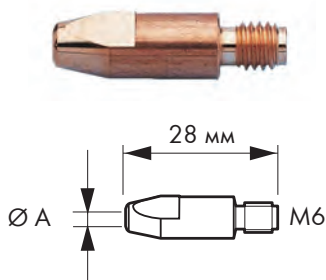

### Сопло газове

Ø A	Опис	Арт. №	Уп., шт.
17	Сопло газове	<b>0708250004</b>	10/1
12.5	Сопло газове	<b>0708250003</b>	10/1

### Наконечник

A	Арт. №	Уп., шт.
Ø 0,8	<b>0708001590</b>	5
Ø 1,0	<b>0708001578/ Альт. 1991000064113</b>	5
Ø 1,2	<b>0708001579</b>	5

### Газорозподільвач

Опис	Арт. №	Уп., шт.
Керамічний, довжина 20 мм	<b>0708250002</b>	1

### Канал

Опис	Розміри	Арт. №	Уп., шт.
Канал, SG2 MIG-MAG	Ø 0,8мм/4м	<b>0708001349</b>	1
Канал, SG2 MIG-MAG	Ø 1,0-1,2мм/4м	<b>0708001350</b>	1