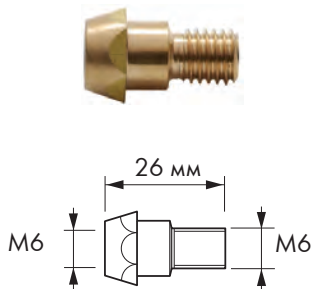

### Сопло газове

Ø A	Опис	Арт. №	Уп., шт.
17	Сопло газове	<b>0708250004</b>	10/1
12.5	Сопло газове	<b>0708250003</b>	10/1

### Наконечник

A	Арт. №	Уп., шт.
Ø 0,8	<b>0708001590</b>	5
Ø 1,0	<b>0708001578/ Альт. 1991000064113</b>	5
Ø 1,2	<b>0708001579</b>	5

### Газорозподільвач

Опис	Арт. №	Уп., шт.
Керамічний, довжина 20 мм	<b>0708250002</b>	1

### Канал

Опис	Розміри	Арт. №	Уп., шт.
Канал, SG2 MIG-MAG	Ø 0,8мм/4м	<b>0708001349</b>	1
Канал, SG2 MIG-MAG	Ø 1,0-1,2мм/4м	<b>0708001350</b>	1