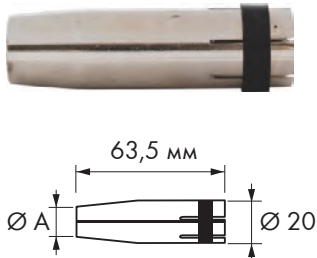

### Сопло газове

Ø A	Опис	Арт. №	Уп., шт.
17	Сопло газове	<b>0708250004</b>	10/1
12.5	Сопло газове	<b>0708250003</b>	10/1

### Наконечник

A	Арт. №	Уп., шт.
Ø 0,8	<b>0708001590</b>	5
Ø 1,0	<b>0708001578/ Альт. 1991000064113</b>	5
Ø 1,2	<b>0708001579</b>	5

### Газорозподільвач

Опис	Арт. №	Уп., шт.
Керамічний, довжина 20 мм	<b>0708250002</b>	1

### Канал

Опис	Розміри	Арт. №	Уп., шт.
Канал, SG2 MIG-MAG	Ø 0,8мм/4м	<b>0708001349</b>	1
Канал, SG2 MIG-MAG	Ø 1,0-1,2мм/4м	<b>0708001350</b>	1