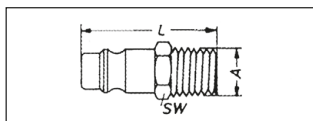

# ШТУЦЕРИ

**Штуцер швидкознімний з внутрішньою різьбою**

A (з'єднання)	SW мм	L мм	Артикул
R 1/4"	17	33	<b>0699 201 4</b>
R 3/8"	19		<b>0699 203 8</b>
R 1/2"	24	35	<b>0699 201 2</b>

**Штуцер з зовнішньою різьбою**

A (з'єднання)	SW мм	L мм	Артикул
R 1/4"	17	32	<b>0699 211 4</b>
R 3/8"	19		<b>0699 213 8</b>
R 1/2"	24	36	<b>0699 211 2</b>

**Шланговий з'єднувач**

A (з'єднання)	L	Артикул
6 мм	48	<b>0699 36</b>
9 мм		<b>0699 39</b>
13 мм	49	<b>0699 313</b>

**Гайки шестигранна з'єднувальна права різьба**

A (з'єднання)	SW	L мм	Артикул
R 1/4" 6 мм	17	15	<b>0699 51614</b>
R 1/4" 9 мм			<b>0699 519 14</b>
R 3/8"	19	16	<b>0699 516 38</b>
R 1/2"	24	20	<b>0699 51612</b>

**Подвійні з'єднувачі з конусом**

A (з'єднання)	SW	L мм	Артикул
R 1/4"	17	23	<b>0699 61414</b>
R 1/8" x R 1/4"			<b>0699 614 141</b>
R 3/8"	19	23	<b>0699 638 38</b>
R 1/4" x R 3/8"			<b>0699638 381</b>
R 1/2"	24	30	<b>0699 61212</b>