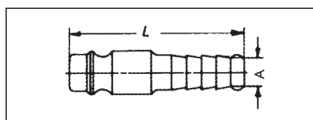

# ШТУЦЕРИ

**Штуцер швидкознімний з внутрішньою різьбою**

A (з'єднання)	SW мм	L мм	Артикул
R 1/4"	17	33	<b>0699 201 4</b>
R 3/8"	19		<b>0699 203 8</b>
R 1/2"	24	35	<b>0699 201 2</b>

**Штуцер з зовнішньою різьбою**

A (з'єднання)	SW мм	L мм	Артикул
R 1/4"	17	32	<b>0699 211 4</b>
R 3/8"	19		<b>0699 213 8</b>
R 1/2"	24	36	<b>0699 211 2</b>

**Шланговий з'єднувач**

A (з'єднання)	L	Артикул
6 мм	48	<b>0699 36</b>
9 мм		<b>0699 39</b>
13 мм	49	<b>0699 313</b>

**Гайки шестигранна з'єднувальна права різьба**

A (з'єднання)	SW	L мм	Артикул
R 1/4" 6 мм	17	15	<b>0699 51614</b>
R 1/4" 9 мм			<b>0699 519 14</b>
R 3/8"	19	16	<b>0699 516 38</b>
R 1/2"	24	20	<b>0699 51612</b>

**Подвійні з'єднувачі з конусом**

A (з'єднання)	SW	L мм	Артикул
R 1/4"	17	23	<b>0699 61414</b>
R 1/8" x R 1/4"			<b>0699 614 141</b>
R 3/8"	19	23	<b>0699 638 38</b>
R 1/4" x R 3/8"			<b>0699638 381</b>
R 1/2"	24	30	<b>0699 61212</b>