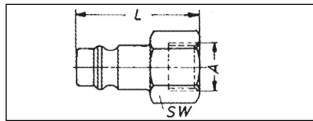

# ШТУЦЕРИ

**Штуцер швидкознімний з внутрішньою різьбою**

A (з'єднання)	SW мм	L мм	Артикул
R 1/4"	17	33	<b>0699 201 4</b>
R 3/8"	19		<b>0699 203 8</b>
R 1/2"	24	35	<b>0699 201 2</b>

**Штуцер з зовнішньою різьбою**

A (з'єднання)	SW мм	L мм	Артикул
R 1/4"	17	32	<b>0699 211 4</b>
R 3/8"	19		<b>0699 213 8</b>
R 1/2"	24	36	<b>0699 211 2</b>

**Шланговий з'єднувач**

A (з'єднання)	L	Артикул
6 мм	48	<b>0699 36</b>
9 мм		<b>0699 39</b>
13 мм	49	<b>0699 313</b>

**Гайки шестигранна з'єднувальна права різьба**

A (з'єднання)	SW	L мм	Артикул
R 1/4" 6 мм	17	15	<b>0699 51614</b>
R 1/4" 9 мм			<b>0699 519 14</b>
R 3/8"	19	16	<b>0699 516 38</b>
R 1/2"	24	20	<b>0699 51612</b>

**Подвійні з'єднувачі з конусом**

A (з'єднання)	SW	L мм	Артикул
R 1/4"	17	23	<b>0699 61414</b>
R 1/8" x R 1/4"			<b>0699 614 141</b>
R 3/8"	19	23	<b>0699 638 38</b>
R 1/4" x R 3/8"			<b>0699638 381</b>
R 1/2"	24	30	<b>0699 61212</b>