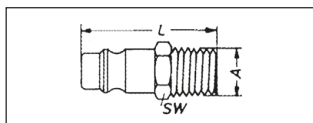

# ШТУЦЕРИ

**Штуцер швидкознімний з внутрішньою різьбою**

A (з'єднання)	SW мм	L мм	Артикул
R 1/4"	17	33	<b>0699 201 4</b>
R 3/8"	19		<b>0699 203 8</b>
R 1/2"	24	35	<b>0699 201 2</b>

**Штуцер з зовнішньою різьбою**

A (з'єднання)	SW мм	L мм	Артикул
R 1/4"	17	32	<b>0699 211 4</b>
R 3/8"	19		<b>0699 213 8</b>
R 1/2"	24	36	<b>0699 211 2</b>

**Шланговий з'єднувач**

A (з'єднання)	L	Артикул
6 мм	48	<b>0699 36</b>
9 мм		<b>0699 39</b>
13 мм	49	<b>0699 313</b>

**Гайки шестигранна з'єднувальна права різьба**

A (з'єднання)	SW	L мм	Артикул
R 1/4" 6 мм	17	15	<b>0699 51614</b>
R 1/4" 9 мм		<b>0699 519 14</b>	
R 3/8"	19	16	<b>0699 516 38</b>
R 1/2"	24	20	<b>0699 51612</b>

**Подвійні з'єднувачі з конусом**

A (з'єднання)	SW	L мм	Артикул
R 1/4"	17	23	<b>0699 61414</b>
R 1/8" x R 1/4"		<b>0699 614 141</b>	
R 3/8"	19	23	<b>0699 638 38</b>
R 1/4" x R 3/8"		<b>0699638 381</b>	
R 1/2"	24	30	<b>0699 61212</b>