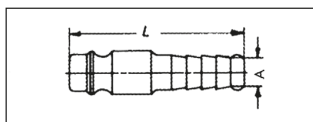

# ШТУЦЕРИ

**Штуцер швидкознімний з внутрішньою різьбою**

A (з'єднання)	SW мм	L мм	Артикул
R 1/4"	17	33	<b>0699 201 4</b>
R 3/8"	19		<b>0699 203 8</b>
R 1/2"	24	35	<b>0699 201 2</b>

**Штуцер з зовнішньою різьбою**

A (з'єднання)	SW мм	L мм	Артикул
R 1/4"	17	32	<b>0699 211 4</b>
R 3/8"	19		<b>0699 213 8</b>
R 1/2"	24	36	<b>0699 211 2</b>

**Шланговий з'єднувач**

A (з'єднання)	L	Артикул
6 мм	48	<b>0699 36</b>
9 мм		<b>0699 39</b>
13 мм	49	<b>0699 313</b>

**Гайки шестигранна з'єднувальна права різьба**

A (з'єднання)	SW	L мм	Артикул
R 1/4" 6 мм	17	15	<b>0699 51614</b>
R 1/4" 9 мм		<b>0699 519 14</b>	
R 3/8"	19	16	<b>0699 516 38</b>
R 1/2"	24	20	<b>0699 51612</b>

**Подвійні з'єднувачі з конусом**

A (з'єднання)	SW	L мм	Артикул
R 1/4"	17	23	<b>0699 61414</b>
R 1/8" x R 1/4"		<b>0699 614 141</b>	
R 3/8"	19	23	<b>0699 638 38</b>
R 1/4" x R 3/8"		<b>0699638 381</b>	
R 1/2"	24	30	<b>0699 61212</b>