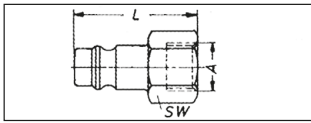

# ШТУЦЕРИ

**Штуцер швидкознімний з внутрішньою різьбою**

A (з'єднання)	SW мм	L мм	Артикул
R 1/4"	17	33	<b>0699 201 4</b>
R 3/8"	19		<b>0699 203 8</b>
R 1/2"	24	35	<b>0699 201 2</b>

**Штуцер з зовнішньою різьбою**

A (з'єднання)	SW мм	L мм	Артикул
R 1/4"	17	32	<b>0699 211 4</b>
R 3/8"	19		<b>0699 213 8</b>
R 1/2"	24	36	<b>0699 211 2</b>

**Шланговий з'єднувач**

A (з'єднання)	L	Артикул
6 мм	48	<b>0699 36</b>
9 мм		<b>0699 39</b>
13 мм	49	<b>0699 313</b>

**Гайки шестигранна з'єднувальна права різьба**

A (з'єднання)	SW	L мм	Артикул
R 1/4" 6 мм	17	15	<b>0699 51614</b>
R 1/4" 9 мм		<b>0699 519 14</b>	
R 3/8"	19	16	<b>0699 516 38</b>
R 1/2"	24	20	<b>0699 51612</b>

**Подвійні з'єднувачі з конусом**

A (з'єднання)	SW	L мм	Артикул
R 1/4"	17	23	<b>0699 61414</b>
R 1/8" x R 1/4"		<b>0699 614 141</b>	
R 3/8"	19	23	<b>0699 638 38</b>
R 1/4" x R 3/8"		<b>0699638 381</b>	
R 1/2"	24	30	<b>0699 61212</b>