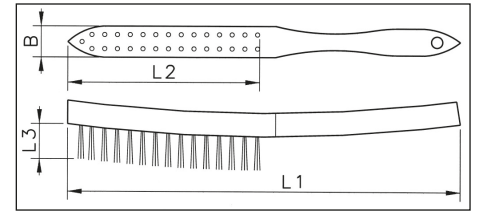

ЩІТКА РУЧНА

- Ворс металевий.
- Рукоятка дерев'яна.

Виконання	L ₁ , мм	L ₂ , мм	L ₃ , мм	B, мм	Кіл-сть рядів	Арт. №	Уп., шт.
Стальний дрiт, 0.35 мм, прямий	290	135	25	22	2	0697 2	1/10
	290	135	25	28	3	0697 3	
	290	135	25	33	4	0697 4	
	290	135	25	38	5	0697 5	
	290	135	25	43	6	0697 6	

Виконання	L ₁ , мм	L ₂ , мм	L ₃ , мм	B, мм	Кіл-сть рядів	Арт. №	Уп., шт.
Мідний дрiт, 0.35 мм, хвилястий	290	135	25	22	2	0697 02	1/10
	290	135	25	28	3	0697 03	
	290	135	25	33	4	0697 04	
	290	135	25	38	5	0697 05	
	290	135	25	43	6	0697 06	

Виконання	L ₁ , мм	L ₂ , мм	L ₃ , мм	B, мм	Кіл-сть рядів	Арт. №	Уп., шт.
Дрiт з н/ж сталі А2, 0.35 мм, хвилястий	290	135	25	22	2	0697 12	1/10
	290	135	25	28	3	0697 13	
	290	135	25	33	4	0697 14	
	290	135	25	38	5	0697 15	
	290	135	25	43	6	0697 16	

ЩІТКА РУЧНА СОСО

- Кокосовий ворс стійкий до впливу мастил и температури.
- Рукоятка дерев'яна.

Виконання	L ₁ , мм	L ₂ , мм	L ₃ , мм	B, мм	Кіл-сть рядів	Арт. №	Уп., шт.
Щетинки із кокосового ворсу	250	160	70	40	4	0695 943 970	1/10