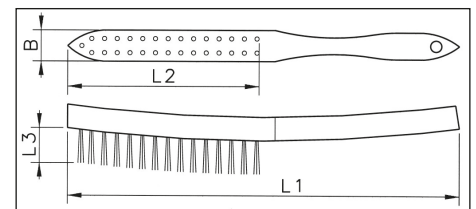

ЩІТКА РУЧНА

- Ворс металевий.
- Рукоятка дерев'яна.

Виконання	L ₁ , мм	L ₂ , мм	L ₃ , мм	B, мм	Кіл-сть рядів	Арт. №	Уп., шт.
Стальний дрiт, 0.35 мм, прямий	290	135	25	22	2	0697 2	1/10
	290	135	25	28	3	0697 3	
	290	135	25	33	4	0697 4	
	290	135	25	38	5	0697 5	
	290	135	25	43	6	0697 6	

Виконання	L ₁ , мм	L ₂ , мм	L ₃ , мм	B, мм	Кіл-сть рядів	Арт. №	Уп., шт.
Мідний дрiт, 0.35 мм, хвилястий	290	135	25	22	2	0697 02	1/10
	290	135	25	28	3	0697 03	
	290	135	25	33	4	0697 04	
	290	135	25	38	5	0697 05	
	290	135	25	43	6	0697 06	

Виконання	L ₁ , мм	L ₂ , мм	L ₃ , мм	B, мм	Кіл-сть рядів	Арт. №	Уп., шт.
Дрiт з н/ж сталі А2, 0.35 мм, хвилястий	290	135	25	22	2	0697 12	1/10
	290	135	25	28	3	0697 13	
	290	135	25	33	4	0697 14	
	290	135	25	38	5	0697 15	
	290	135	25	43	6	0697 16	

ЩІТКА РУЧНА СОСО

- Кокосовий ворс стійкий до впливу мастил и температури.
- Рукоятка дерев'яна.

Виконання	L ₁ , мм	L ₂ , мм	L ₃ , мм	B, мм	Кіл-сть рядів	Арт. №	Уп., шт.
Щетинки із кокосового ворсу	250	160	70	40	4	0695 943 970	1/10