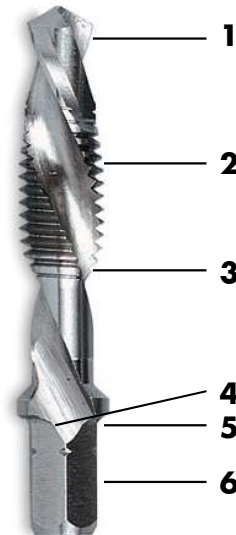

## МІТЧИК КОМБІНОВАНИЙ

1. Свердло для висвердлювання отвору під різьбу.
2. Мітчик.
3. Чистка різьби під час зворотного ходу.
4. Видалення задирок.
5. Обмежувач для установки в патрон дреля.
6. Безпечна передача моменту.

| Діаметр різьби | Частота, об./хв. |                                     | Арт. №            | Уп., шт |
|----------------|------------------|-------------------------------------|-------------------|---------|
|                | Сталь            | Пластики, сплави кольорових металів |                   |         |
| M3             | 1600             | 1900                                | <b>0653 973</b>   | 1       |
| M4             | 1200             | 1500                                | <b>0653 974</b>   |         |
| M5             | 950              | 1200                                | <b>0653 975</b>   |         |
| M6             | 800              | 950                                 | <b>0653 976</b>   |         |
| M8             | 600              | 700                                 | <b>0653 978</b>   |         |
| M10            | 450              | 550                                 | <b>0653 971 0</b> |         |

### Комбінований мітчик, свердло та зенківка.

- Нарізання метричної різьби M3-M10 за одну операцію.
- Глибина свердління  $1 \times d$  (для M6 - 6 мм).
- Для сплавів кольорових металів, пластиків і сталі з границею міцності до 600 Н / мм<sup>2</sup>
- Шестигранний хвостовик 1/4 "

### Спосіб застосування:

Інструмент встановлюють в патрон дреля або верстата, який має праве і ліве обертання.

При правому обертанні свердлиться отвір, нарізається різьба і знімається фаска. Після зупинки шпинделя включається реверс та інструмент плавно виводиться .