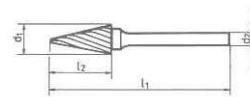

Овальна форма, DIN TRE

d ₁ , мм	d ₂ , мм	l ₂ , мм	l ₁ , мм	Вес, г	Арт. №	Уп., шт
12	6	21	66	44	0616 005 041	1

Форма циліндрична з овалом, для алюмінію, DIN WRC

d ₁ , мм	l ₂ , мм	l ₁ , мм	Вес, г	Арт. №	Уп., шт
12	25	65	46	0616 002 441	1

Конічна форма, DIN SPG

d ₁ , мм	d ₂ , мм	l ₂ , мм	l ₁ , мм	Вес, г	Арт. №	Уп., шт
3	3*	14	38	4	0616 007 000	1
6	6	18	50	22	0616 007 011	
96	6	19	64	25	0616 007 031	
12	6	25	70	38	0616 007 041	

Конічна форма з гострим наконечником, DIN SKM

d ₁ , мм	d ₂ , мм	l ₂ , мм	l ₁ , мм	Вес, г	Арт. №	Уп., шт
3	3*	11	38	4	0616 008 000	1
12	6	22	70	38	0616 008 041	