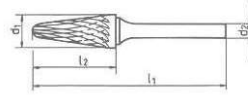

БОР-ФРЕЗИ КАРБІДНІ

Параболічна форма, не стандартизована

d ₁ , мм	d ₂ , мм	l ₂ , мм	l ₁ , мм	Вес, г	Арт. №	Уп., шт
12	6	30	75	58	0616 006 041	1

Конічна форма з овальним наконечником, DIN KEL

d ₁ , мм	d ₂ , мм	l ₂ , мм	l ₁ , мм	Вес, г	Арт. №	Уп., шт
3	3*	14	38	4	0616 004 000	1

Овальна форма, DIN TRE

d ₁ , мм	d ₂ , мм	l ₂ , мм	l ₁ , мм	Вес, г	Арт. №	Уп., шт
12	6	21	66	44	0616 005 041	1

Форма циліндрична з овалом, для алюмінію, DIN WRC

d ₁ , мм	l ₂ , мм	l ₁ , мм	Вес, г	Арт. №	Уп., шт
12	25	65	46	0616 002 441	1

Конічна форма, DIN SPG

d ₁ , мм	d ₂ , мм	l ₂ , мм	l ₁ , мм	Вес, г	Арт. №	Уп., шт
3	3*	14	38	4	0616 007 000	1
6	6	18	50	22	0616 007 011	
96	6	19	64	25	0616 007 031	
12	6	25	70	38	0616 007 041	

Конічна форма з гострим наконечником, DIN SKM

d ₁ , мм	d ₂ , мм	l ₂ , мм	l ₁ , мм	Вес, г	Арт. №	Уп., шт
3	3*	11	38	4	0616 008 000	1
12	6	22	70	38	0616 008 041	