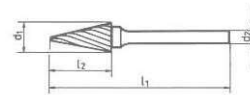

Овальна форма, DIN TRE

d ₁ , мм	d ₂ , мм	l ₂ , мм	l ₁ , мм	Вес, г	Арт. №	Уп., шт
12	6	21	66	44	0616 005 041	1

Форма циліндрична з овалом, для алюмінію, DIN WRC

d ₁ , мм	l ₂ , мм	l ₁ , мм	Вес, г	Арт. №	Уп., шт
12	25	65	46	0616 002 441	1

Конічна форма, DIN SPG

d ₁ , мм	d ₂ , мм	l ₂ , мм	l ₁ , мм	Вес, г	Арт. №	Уп., шт
3	3*	14	38	4	0616 007 000	1
6	6	18	50	22	0616 007 011	
96	6	19	64	25	0616 007 031	
12	6	25	70	38	0616 007 041	

Конічна форма з гострим наконечником, DIN SKM

d ₁ , мм	d ₂ , мм	l ₂ , мм	l ₁ , мм	Вес, г	Арт. №	Уп., шт
3	3*	11	38	4	0616 008 000	1
12	6	22	70	38	0616 008 041	