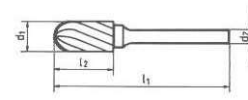

БОР-ФРЕЗИ КАРБІДНІ

Параболічна форма, не стандартизована

d ₁ , мм	d ₂ , мм	l ₂ , мм	l ₁ , мм	Вес, г	Арт. №	Уп., шт
12	6	30	75	58	0616 006 041	1

Конічна форма з овальним наконечником, DIN KEL

d ₁ , мм	d ₂ , мм	l ₂ , мм	l ₁ , мм	Вес, г	Арт. №	Уп., шт
3	3*	14	38	4	0616 004 000	1

Овальна форма, DIN TRE

d ₁ , мм	d ₂ , мм	l ₂ , мм	l ₁ , мм	Вес, г	Арт. №	Уп., шт
12	6	21	66	44	0616 005 041	1

Форма циліндрична з овалом, для алюмінію, DIN WRC

d ₁ , мм	l ₂ , мм	l ₁ , мм	Вес, г	Арт. №	Уп., шт
12	25	65	46	0616 002 441	1

Конічна форма, DIN SPG

d ₁ , мм	d ₂ , мм	l ₂ , мм	l ₁ , мм	Вес, г	Арт. №	Уп., шт
3	3*	14	38	4	0616 007 000	1
6	6	18	50	22	0616 007 011	
96	6	19	64	25	0616 007 031	
12	6	25	70	38	0616 007 041	

Конічна форма з гострим наконечником, DIN SKM

d ₁ , мм	d ₂ , мм	l ₂ , мм	l ₁ , мм	Вес, г	Арт. №	Уп., шт
3	3*	11	38	4	0616 008 000	1
12	6	22	70	38	0616 008 041	