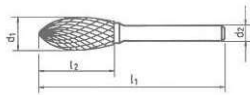

БОР-ФРЕЗИ КАРБІДНІ

Параболічна форма, не стандартизована

d ₁ , мм	d ₂ , мм	l ₂ , мм	l ₁ , мм	Вес, г	Арт. №	Уп., шт
12	6	30	75	58	0616 006 041	1

Конічна форма з овальним наконечником, DIN KEL

d ₁ , мм	d ₂ , мм	l ₂ , мм	l ₁ , мм	Вес, г	Арт. №	Уп., шт
3	3*	14	38	4	0616 004 000	1

Овальна форма, DIN TRE

d ₁ , мм	d ₂ , мм	l ₂ , мм	l ₁ , мм	Вес, г	Арт. №	Уп., шт
12	6	21	66	44	0616 005 041	1

Форма циліндрична з овалом, для алюмінію, DIN WRC

d ₁ , мм	l ₂ , мм	l ₁ , мм	Вес, г	Арт. №	Уп., шт
12	25	65	46	0616 002 441	1

Конічна форма, DIN SPG

d ₁ , мм	d ₂ , мм	l ₂ , мм	l ₁ , мм	Вес, г	Арт. №	Уп., шт
3	3*	14	38	4	0616 007 000	1
6	6	18	50	22	0616 007 011	
96	6	19	64	25	0616 007 031	
12	6	25	70	38	0616 007 041	

Конічна форма з гострим наконечником, DIN SKM

d ₁ , мм	d ₂ , мм	l ₂ , мм	l ₁ , мм	Вес, г	Арт. №	Уп., шт
3	3*	11	38	4	0616 008 000	1
12	6	22	70	38	0616 008 041	