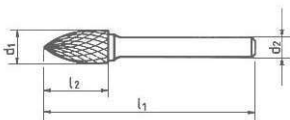

БОР-ФРЕЗИ КАРБІДНІ

Параболічна форма, не стандартизована

d ₁ , мм	d ₂ , мм	l ₂ , мм	l ₁ , мм	Вес, г	Арт. №	Уп., шт
12	6	30	75	58	0616 006 041	1

Конічна форма з овальним наконечником, DIN KEL

d ₁ , мм	d ₂ , мм	l ₂ , мм	l ₁ , мм	Вес, г	Арт. №	Уп., шт
3	3*	14	38	4	0616 004 000	1

Овальна форма, DIN TRE

d ₁ , мм	d ₂ , мм	l ₂ , мм	l ₁ , мм	Вес, г	Арт. №	Уп., шт
12	6	21	66	44	0616 005 041	1

Форма циліндрична з овалом, для алюмінію, DIN WRC

d ₁ , мм	l ₂ , мм	l ₁ , мм	Вес, г	Арт. №	Уп., шт
12	25	65	46	0616 002 441	1

Конічна форма, DIN SPG

d ₁ , мм	d ₂ , мм	l ₂ , мм	l ₁ , мм	Вес, г	Арт. №	Уп., шт
3	3*	14	38	4	0616 007 000	1
6	6	18	50	22	0616 007 011	
96	6	19	64	25	0616 007 031	
12	6	25	70	38	0616 007 041	

Конічна форма з гострим наконечником, DIN SKM

d ₁ , мм	d ₂ , мм	l ₂ , мм	l ₁ , мм	Вес, г	Арт. №	Уп., шт
3	3*	11	38	4	0616 008 000	1
12	6	22	70	38	0616 008 041	