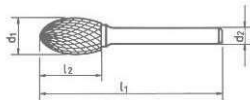

БОР-ФРЕЗИ КАРБІДНІ

Параболічна форма, не стандартизована

d ₁ , мм	d ₂ , мм	l ₂ , мм	l ₁ , мм	Вес, г	Арт. №	Уп., шт
12	6	30	75	58	0616 006 041	1

Конічна форма з овальним наконечником, DIN KEL

d ₁ , мм	d ₂ , мм	l ₂ , мм	l ₁ , мм	Вес, г	Арт. №	Уп., шт
3	3*	14	38	4	0616 004 000	1

Овальна форма, DIN TRE

d ₁ , мм	d ₂ , мм	l ₂ , мм	l ₁ , мм	Вес, г	Арт. №	Уп., шт
12	6	21	66	44	0616 005 041	1

Форма циліндрична з овалом, для алюмінію, DIN WRC

d ₁ , мм	l ₂ , мм	l ₁ , мм	Вес, г	Арт. №	Уп., шт
12	25	65	46	0616 002 441	1

Конічна форма, DIN SPG

d ₁ , мм	d ₂ , мм	l ₂ , мм	l ₁ , мм	Вес, г	Арт. №	Уп., шт
3	3*	14	38	4	0616 007 000	1
6	6	18	50	22	0616 007 011	
96	6	19	64	25	0616 007 031	
12	6	25	70	38	0616 007 041	

Конічна форма з гострим наконечником, DIN SKM

d ₁ , мм	d ₂ , мм	l ₂ , мм	l ₁ , мм	Вес, г	Арт. №	Уп., шт
3	3*	11	38	4	0616 008 000	1
12	6	22	70	38	0616 008 041	