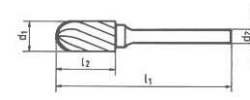

БОР-ФРЕЗИ КАРБІДНІ

Параболічна форма, не стандартизована

d ₁ , мм	d ₂ , мм	l ₂ , мм	l ₁ , мм	Вес, г	Арт. №	Уп., шт
12	6	30	75	58	0616 006 041	1

Конічна форма з овальним наконечником, DIN KEL

d ₁ , мм	d ₂ , мм	l ₂ , мм	l ₁ , мм	Вес, г	Арт. №	Уп., шт
3	3*	14	38	4	0616 004 000	1

Овальна форма, DIN TRE

d ₁ , мм	d ₂ , мм	l ₂ , мм	l ₁ , мм	Вес, г	Арт. №	Уп., шт
12	6	21	66	44	0616 005 041	1

Форма циліндрична з овалом, для алюмінію, DIN WRC

d ₁ , мм	l ₂ , мм	l ₁ , мм	Вес, г	Арт. №	Уп., шт
12	25	65	46	0616 002 441	1

Конічна форма, DIN SPG

d ₁ , мм	d ₂ , мм	l ₂ , мм	l ₁ , мм	Вес, г	Арт. №	Уп., шт
3	3*	14	38	4	0616 007 000	1
6	6	18	50	22	0616 007 011	
96	6	19	64	25	0616 007 031	
12	6	25	70	38	0616 007 041	

Конічна форма з гострим наконечником, DIN SKM

d ₁ , мм	d ₂ , мм	l ₂ , мм	l ₁ , мм	Вес, г	Арт. №	Уп., шт
3	3*	11	38	4	0616 008 000	1
12	6	22	70	38	0616 008 041	