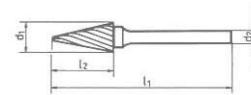

Овальна форма, DIN TRE

d ₁ , мм	d ₂ , мм	l ₂ , мм	l ₁ , мм	Вес, г	Арт. №	Уп., шт
12	6	21	66	44	0616 005 041	1

Форма циліндрична з овалом, для алюмінію, DIN WRC

d ₁ , мм	l ₂ , мм	l ₁ , мм	Вес, г	Арт. №	Уп., шт
12	25	65	46	0616 002 441	1

Конічна форма, DIN SPG

d ₁ , мм	d ₂ , мм	l ₂ , мм	l ₁ , мм	Вес, г	Арт. №	Уп., шт
3	3*	14	38	4	0616 007 000	1
6	6	18	50	22	0616 007 011	
96	6	19	64	25	0616 007 031	
12	6	25	70	38	0616 007 041	

Конічна форма з гострим наконечником, DIN SKM