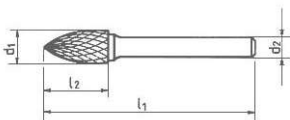

БОР-ФРЕЗИ КАРБІДНІ

Параболічна форма, не стандартизована

d ₁ , мм	d ₂ , мм	l ₂ , мм	l ₁ , мм	Вес, г	Арт. №	Уп., шт
12	6	30	75	58	0616 006 041	1

Конічна форма з овальним наконечником, DIN KEL

d ₁ , мм	d ₂ , мм	l ₂ , мм	l ₁ , мм	Вес, г	Арт. №	Уп., шт
3	3*	14	38	4	0616 004 000	1

Овальна форма, DIN TRE

d ₁ , мм	d ₂ , мм	l ₂ , мм	l ₁ , мм	Вес, г	Арт. №	Уп., шт
12	6	21	66	44	0616 005 041	1

Форма циліндрична з овалом, для алюмінію, DIN WRC

d ₁ , мм	l ₂ , мм	l ₁ , мм	Вес, г	Арт. №	Уп., шт
12	25	65	46	0616 002 441	1

Конічна форма, DIN SPG

d ₁ , мм	d ₂ , мм	l ₂ , мм	l ₁ , мм	Вес, г	Арт. №	Уп., шт
3	3*	14	38	4	0616 007 000	1
6	6	18	50	22	0616 007 011	
96	6	19	64	25	0616 007 031	
12	6	25	70	38	0616 007 041	

Конічна форма з гострим наконечником, DIN SKM

d ₁ , мм	d ₂ , мм	l ₂ , мм	l ₁ , мм	Вес, г	Арт. №	Уп., шт
3	3*	11	38	4	0616 008 000	1
12	6	22	70	38	0616 008 041	