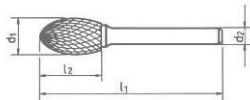

БОР-ФРЕЗИ КАРБІДНІ

Параболічна форма, не стандартизована

d ₁ , мм	d ₂ , мм	l ₂ , мм	l ₁ , мм	Вес, г	Арт. №	Уп., шт
12	6	30	75	58	0616 006 041	1

Конічна форма з овальним наконечником, DIN KEL

d ₁ , мм	d ₂ , мм	l ₂ , мм	l ₁ , мм	Вес, г	Арт. №	Уп., шт
3	3*	14	38	4	0616 004 000	1

Овальна форма, DIN TRE

d ₁ , мм	d ₂ , мм	l ₂ , мм	l ₁ , мм	Вес, г	Арт. №	Уп., шт
12	6	21	66	44	0616 005 041	1

Форма циліндрична з овалом, для алюмінію, DIN WRC

d ₁ , мм	l ₂ , мм	l ₁ , мм	Вес, г	Арт. №	Уп., шт
12	25	65	46	0616 002 441	1

Конічна форма, DIN SPG

d ₁ , мм	d ₂ , мм	l ₂ , мм	l ₁ , мм	Вес, г	Арт. №	Уп., шт
3	3*	14	38	4	0616 007 000	1
6	6	18	50	22	0616 007 011	
96	6	19	64	25	0616 007 031	
12	6	25	70	38	0616 007 041	

Конічна форма з гострим наконечником, DIN SKM

d ₁ , мм	d ₂ , мм	l ₂ , мм	l ₁ , мм	Вес, г	Арт. №	Уп., шт
3	3*	11	38	4	0616 008 000	1
12	6	22	70	38	0616 008 041	