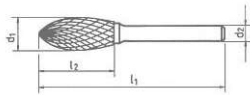

БОР-ФРЕЗИ КАРБІДНІ

Параболічна форма, не стандартизована

d ₁ , мм	d ₂ , мм	l ₂ , мм	l ₁ , мм	Вес, г	Арт. №	Уп., шт
12	6	30	75	58	0616 006 041	1

Конічна форма з овальним наконечником, DIN KEL

d ₁ , мм	d ₂ , мм	l ₂ , мм	l ₁ , мм	Вес, г	Арт. №	Уп., шт
3	3*	14	38	4	0616 004 000	1

Овальна форма, DIN TRE

d ₁ , мм	d ₂ , мм	l ₂ , мм	l ₁ , мм	Вес, г	Арт. №	Уп., шт
12	6	21	66	44	0616 005 041	1

Форма циліндрична з овалом, для алюмінію, DIN WRC

d ₁ , мм	l ₂ , мм	l ₁ , мм	Вес, г	Арт. №	Уп., шт
12	25	65	46	0616 002 441	1

Конічна форма, DIN SPG

d ₁ , мм	d ₂ , мм	l ₂ , мм	l ₁ , мм	Вес, г	Арт. №	Уп., шт
3	3*	14	38	4	0616 007 000	1
6	6	18	50	22	0616 007 011	
96	6	19	64	25	0616 007 031	
12	6	25	70	38	0616 007 041	

Конічна форма з гострим наконечником, DIN SKM

d ₁ , мм	d ₂ , мм	l ₂ , мм	l ₁ , мм	Вес, г	Арт. №	Уп., шт
3	3*	11	38	4	0616 008 000	1
12	6	22	70	38	0616 008 041	