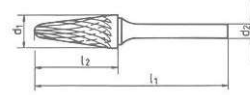

БОР-ФРЕЗИ КАРБІДНІ

Параболічна форма, не стандартизована

d ₁ , мм	d ₂ , мм	l ₂ , мм	l ₁ , мм	Вес, г	Арт. №	Уп., шт
12	6	30	75	58	0616 006 041	1

Конічна форма з овальним наконечником, DIN KEL

d ₁ , мм	d ₂ , мм	l ₂ , мм	l ₁ , мм	Вес, г	Арт. №	Уп., шт
3	3*	14	38	4	0616 004 000	1

Овальна форма, DIN TRE

d ₁ , мм	d ₂ , мм	l ₂ , мм	l ₁ , мм	Вес, г	Арт. №	Уп., шт
12	6	21	66	44	0616 005 041	1

Форма циліндрична з овалом, для алюмінію, DIN WRC

d ₁ , мм	l ₂ , мм	l ₁ , мм	Вес, г	Арт. №	Уп., шт
12	25	65	46	0616 002 441	1

Конічна форма, DIN SPG

d ₁ , мм	d ₂ , мм	l ₂ , мм	l ₁ , мм	Вес, г	Арт. №	Уп., шт
3	3*	14	38	4	0616 007 000	1
6	6	18	50	22	0616 007 011	
96	6	19	64	25	0616 007 031	
12	6	25	70	38	0616 007 041	

Конічна форма з гострим наконечником, DIN SKM

d ₁ , мм	d ₂ , мм	l ₂ , мм	l ₁ , мм	Вес, г	Арт. №	Уп., шт
3	3*	11	38	4	0616 008 000	1
12	6	22	70	38	0616 008 041	