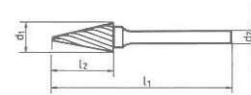

Овальна форма, DIN TRE

d ₁ , мм	d ₂ , мм	l ₂ , мм	l ₁ , мм	Вес, г	Арт. №	Уп., шт
12	6	21	66	44	0616 005 041	1

Форма циліндрична з овалом, для алюмінію, DIN WRC

d ₁ , мм	l ₂ , мм	l ₁ , мм	Вес, г	Арт. №	Уп., шт
12	25	65	46	0616 002 441	1

Конічна форма, DIN SPG

d ₁ , мм	d ₂ , мм	l ₂ , мм	l ₁ , мм	Вес, г	Арт. №	Уп., шт
3	3*	14	38	4	0616 007 000	1
6	6	18	50	22	0616 007 011	
96	6	19	64	25	0616 007 031	
12	6	25	70	38	0616 007 041	

Конічна форма з гострим наконечником, DIN SKM

d ₁ , мм	d ₂ , мм	l ₂ , мм	l ₁ , мм	Вес, г	Арт. №	Уп., шт
3	3*	11	38	4	0616 008 000	1
12	6	22	70	38	0616 008 041	