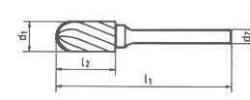

БОР-ФРЕЗИ КАРБІДНІ

Параболічна форма, не стандартизована

d ₁ , мм	d ₂ , мм	l ₂ , мм	l ₁ , мм	Вес, г	Арт. №	Уп., шт
12	6	30	75	58	0616 006 041	1

Конічна форма з овальним наконечником, DIN KEL

d ₁ , мм	d ₂ , мм	l ₂ , мм	l ₁ , мм	Вес, г	Арт. №	Уп., шт
3	3*	14	38	4	0616 004 000	1

Овальна форма, DIN TRE

d ₁ , мм	d ₂ , мм	l ₂ , мм	l ₁ , мм	Вес, г	Арт. №	Уп., шт
12	6	21	66	44	0616 005 041	1

Форма циліндрична з овалом, для алюмінію, DIN WRC

d ₁ , мм	l ₂ , мм	l ₁ , мм	Вес, г	Арт. №	Уп., шт
12	25	65	46	0616 002 441	1

Конічна форма, DIN SPG

d ₁ , мм	d ₂ , мм	l ₂ , мм	l ₁ , мм	Вес, г	Арт. №	Уп., шт
3	3*	14	38	4	0616 007 000	1
6	6	18	50	22	0616 007 011	
96	6	19	64	25	0616 007 031	
12	6	25	70	38	0616 007 041	

Конічна форма з гострим наконечником, DIN SKM

d ₁ , мм	d ₂ , мм	l ₂ , мм	l ₁ , мм	Вес, г	Арт. №	Уп., шт
3	3*	11	38	4	0616 008 000	1
12	6	22	70	38	0616 008 041	