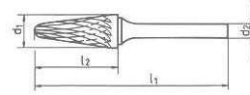

БОР-ФРЕЗИ КАРБІДНІ

Параболічна форма, не стандартизована

d ₁ , мм	d ₂ , мм	l ₂ , мм	l ₁ , мм	Вес, г	Арт. №	Уп., шт
12	6	30	75	58	0616 006 041	1

Конічна форма з овальним наконечником, DIN KEL

d ₁ , мм	d ₂ , мм	l ₂ , мм	l ₁ , мм	Вес, г	Арт. №	Уп., шт
3	3*	14	38	4	0616 004 000	1

Овальна форма, DIN TRE

d ₁ , мм	d ₂ , мм	l ₂ , мм	l ₁ , мм	Вес, г	Арт. №	Уп., шт
12	6	21	66	44	0616 005 041	1

Форма циліндрична з овалом, для алюмінію, DIN WRC

d ₁ , мм	l ₂ , мм	l ₁ , мм	Вес, г	Арт. №	Уп., шт
12	25	65	46	0616 002 441	1

Конічна форма, DIN SPG

d ₁ , мм	d ₂ , мм	l ₂ , мм	l ₁ , мм	Вес, г	Арт. №	Уп., шт
3	3*	14	38	4	0616 007 000	1
6	6	18	50	22	0616 007 011	
96	6	19	64	25	0616 007 031	
12	6	25	70	38	0616 007 041	

Конічна форма з гострим наконечником, DIN SKM

d ₁ , мм	d ₂ , мм	l ₂ , мм	l ₁ , мм	Вес, г	Арт. №	Уп., шт
3	3*	11	38	4	0616 008 000	1
12	6	22	70	38	0616 008 041	