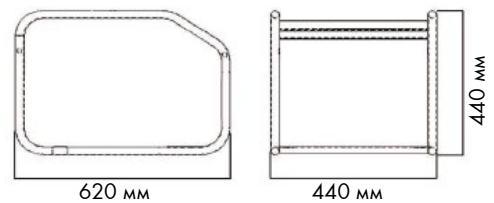

Технічні характеристики:	
Тип	Бензиновий
Двигун	HONDA GX-200 5 К.С. (3.7 кВт)
Потужність	2,7 kW / 230 V / 11,7 A
Стартер	Ручний (трос)
Розміри Д x Ш x В	620 x 440 x 440 мм
Вага	40 кг
Ємність бака	3,6 л
Автономна робота (навант. 75%)	2.8 год
Рівень шуму	72 dB(A) @ 7m
Розетки	2x230V 16A 2P+T CE
Витрата палива (навантаження 75%)	1.29 л/год