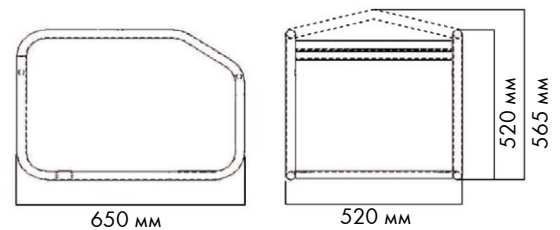

Технічні характеристики:	
Тип	Бензиновий
Двигун	HONDA GX-270 7.7 К.С. (5.7 кВт)
Потужність	3,8 kW / 230 V / 16,4 A
Стартер	Ручний (трос)
Розміри Д x Ш x В	700 x 535 x 545 мм
Вага	58 кг
Ємність бака	6 л
Автономна робота (навант. 75%)	3.3 год
Рівень шуму	74 dB(A) @ 7m
Розетки	2x230V 16A 2P+T CE
Витрата палива (навантаження 75%)	1.82 л/год